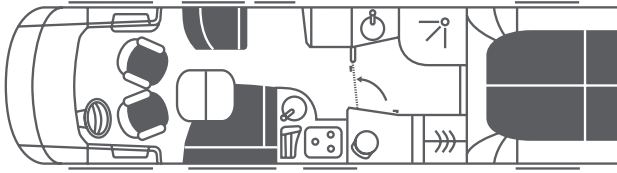

---

**Garagenmaße**

Maximale Garagenhöhe in mm

Maximale Nutzfläche (Länge × Breite) in mm

---

**Listenpreis in Euro inkl. 19% MwSt.**

\* Auch in der Grundrissvariante „Face-to-Face“ erhältlich, siehe Code 80026 (S.26) und Grundrissübersicht (S.4)