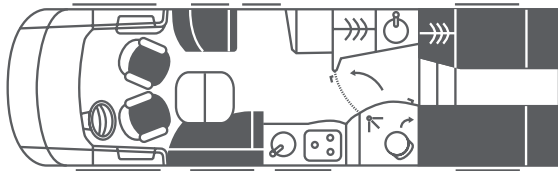

Arto 79 R

Arto 82 E*

Fiat Ducato		Fiat Ducato	
AL-KO-Tiefrahmen AMC 45H		AL-KO-Tiefrahmen AMC 45H	
Light Duty Homologation⁷⁾	Heavy Duty Homologation	Light Duty Homologation⁷⁾	Heavy Duty Homologation
103/140 (opt.: 118/160, 132/180)	96/130 (opt.: 118/160)	103/140 (opt.: 118/160, 132/180)	96/130 (opt.: 118/160)
350 (opt.: 400/450)	350 (opt.: 380)	350 (opt.: 400/450)	350 (opt.: 380)
4-Zylinder-TD mit VGT Turbolader		4-Zylinder-TD mit VGT Turbolader	
2.287		2.287	
4.000 + 800		4.000 + 800	
3		3	
8.044		8.194	
2.320		2.320	
2.950		2.950	
5.000		5.000	
3.850		4.150	
1.150		850	
1.700		1.700	
3 (4)		4 (3, 5)	
1.315 × 760		1.295 × 1.065	
880 × 640		880 × 640	
1.910 × 1.320		1.910 × 1.320	
1.960 | 1.960 × 860 | 860/660		2 × 1.960 × 860	
90		90	
19		19	
20/200		20/200	
150		150	
2 × 11		2 × 11	
1.260		1.260	
2.175 × 1.400		2.175 × 1.400	
109.480		111.990	

1), 2), 3), 4), 5), 6), 7) auf Seite 34