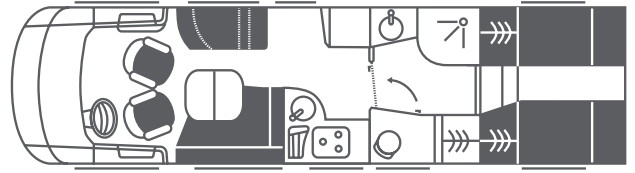

Arto 88 EK*

Fiat Ducato		Fiat Ducato	
AL-KO-Tiefrahmen AMC 45H		AL-KO-Tiefrahmen AMC 45H	
Light Duty Homologation⁷⁾	Heavy Duty Homologation	Light Duty Homologation⁷⁾	Heavy Duty Homologation
103/140 (opt.: 118/160, 132/180)	96/130 (opt.: 118/160)	103/140 (opt.: 118/160, 132/180)	96/130 (opt.: 118/160)
350 (opt.: 400/450)	350 (opt.: 380)	350 (opt.: 400/450)	350 (opt.: 380)
4-Zylinder-TD mit VGT Turbolader		4-Zylinder-TD mit VGT Turbolader	
2.287		2.287	
4.500 + 800		4.500 + 800	
3		3	
8.763		8.763	
2.320		2.320	
2.950		2.950	
5.000		5.000	
4.300		4.300	
700		700	
1.700		1.700	
4 (3, 5)		4 (3, 5)	
1.625 × 1.065		1.295 × 1.065	
1.190 × 640		1.190 × 640	
1.910 × 1.320		1.910 × 1.320	
2.000 | 2.000 × 860 | 860/670		2.000 | 2.000 × 860 | 860/670	
90		90	
19		19	
20/200		20/200	
150		150	
2 × 11		2 × 11	
1.260		1.260	
2.175 × 1.475		2.175 × 1.475	
116.730		116.790