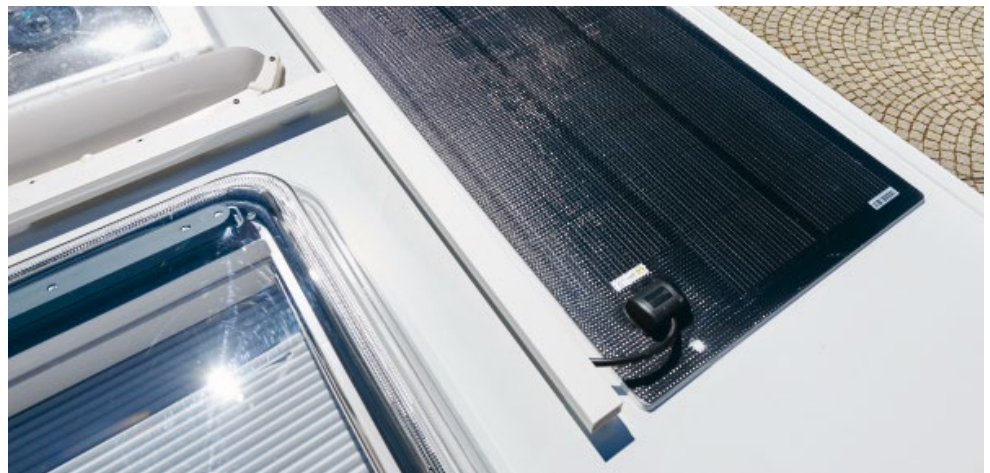

CP Comfort Paket, CHP Chassis Paket, LEP Lithium Energie Paket, LP Liner Paket, MP1 Multimedia Paket ohne Sat.-Anlage, MMP Multimedia Paket

**80028** Smart TV, 32"

**80033** Lithium Batterien

**80037** Solaranlage