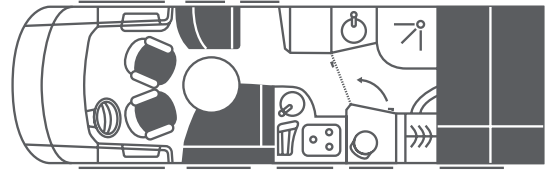

## Arto 76 L \*

<b>Basisfahrzeug</b>	Fiat Ducato	
Chassis / Rahmen	AL-KO-Tiefrahmen AMC 45H	
<b>Motor</b>	<b>Light Duty Homologation<sup>7)</sup></b>	<b>Heavy Duty Homologation</b>
Leistung in kW/PS	103/140 (opt.: 118/160, 132/180)	96/130 (opt.: 118/160)
Maximales Drehmoment in Nm	350 (opt.: 400 / 450)	350 (opt.: 380)
Typ	4-Zylinder-TD mit VGT Turbolader	
Hubraum in cm <sup>3</sup>	2.287	
<b>Fahrwerk / Reifen</b>		
Radstand in mm	4.150	
Anzahl der Achsen	2	
<b>Maße und Gewicht (ohne Zubehör)</b>		
Gesamtlänge in mm	7.684	
Gesamtbreite in mm	2.320	
Gesamthöhe in mm	2.950	
Technisch zulässige Gesamtmasse in kg	4.500	
Masse in fahrbereitem Zustand in kg <sup>1)/4)</sup> ca.	3.600	
Maximale Zuladung in kg <sup>2)</sup>	900	
Technisch zul. gebremste Anhängelast in kg <sup>3)/5)/6)</sup>	1.650	
<b>Sitzplätze</b>		
Sitzplätze mit Dreipunktsicherheitsgurt <sup>4)</sup>	4 (5)	
L-Sofa (Länge × Breite) in mm	1.295 × 1.065	
Einzelsitzbank (Länge × Breite) in mm	880 × 640	
<b>Betten</b>		
Hubbett (Länge × Breite) in mm	1.910 × 1.320	
Heckbett (Länge × Breite) in mm	2.150 × 1.400	
<b>Füllmengen</b>		
Kraftstofftank in l	90	
AdBlue Tank in l	19	
Wassertank Fahr- /Campingbetrieb in l	20 / 200	
Abwassertank in l	120	
Gasvorrat in kg	2 × 11	
<b>Garagenmaße</b>		
Maximale Garagenhöhe in mm	1.260	
Maximale Nutzfläche (Länge × Breite) in mm	2.175 × 1.400	