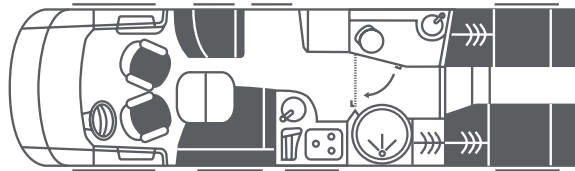

Arto 82 E*

Fiat Ducato		Fiat Ducato	
AL-KO-Tiefrahmen AMC 45H		AL-KO-Tiefrahmen AMC 45H	
Light Duty Homologation⁷⁾	Heavy Duty Homologation	Light Duty Homologation⁷⁾	Heavy Duty Homologation
103/140 (opt.: 118/160, 132/180)	96/130 (opt.: 118/160)	103/140 (opt.: 118/160, 132/180)	96/130 (opt.: 118/160)
350 (opt.: 400/450)	350 (opt.: 380)	350 (opt.: 400/450)	350 (opt.: 380)
4-Zylinder-TD mit VGT Turbolader		4-Zylinder-TD mit VGT Turbolader	
2.287		2.287	
4.000 + 800		4.000 + 800	
3		3	
8.044		8.194	
2.320		2.320	
2.950		2.950	
5.000		5.000	
3.850		4.150	
1.150		850	
1.700		1.700	
3 (4)		4 (3, 5)	
1.315 × 760		1.295 × 1.065	
880 × 640		880 × 640	
1.910 × 1.320		1.910 × 1.320	
1.960 | 1.960 × 860 | 860/660		2 × 1.960 × 860	
90		90	
19		19	
20/200		20/200	
150		150	
2 × 11		2 × 11	
1.260		1.260	
2.175 × 1.400		2.175 × 1.400	
109.480		111.990	

1), 2), 3), 4), 5), 6), 7) auf Seite 34