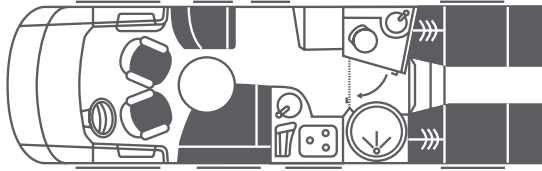

Arto 77 E*

Arto 78 F*

Fiat Ducato		Fiat Ducato	
AL-KO-Tiefrahmen AMC 45H		AL-KO-Tiefrahmen AMC 45H	
Light Duty Homologation⁷⁾	Heavy Duty Homologation	Light Duty Homologation⁷⁾	Heavy Duty Homologation
103/140 (opt.: 118/160, 132/180)	96/130 (opt.: 118/160)	103/140 (opt.: 118/160, 132/180)	96/130 (opt.: 118/160)
350 (opt.: 400/450)	350 (opt.: 380)	350 (opt.: 400/450)	350 (opt.: 380)
4-Zylinder-TD mit VGT Turbolader		4-Zylinder-TD mit VGT Turbolader	
2.287		2.287	
4.350		4.350	
2		2	
7.784		7.927	
2.320		2.320	
2.950		2.950	
4.500		4.500	
3.650		3.700	
850		800	
1.650		1.650	
4 (3, 5)		4 (3, 5)	
1.295 × 1.065		1.295 × 1.065	
880 × 640		880 × 640	
1.910 × 1.320		1.910 × 1.320	
2 × 1.960 × 860		1.900 × 1.400	
90		90	
19		19	
20/200		20/200	
150		150	
2 × 11		2 × 11	
1.260		1.260	
2.175 × 1.400		2.175 × 1.400	
103.780		106.720