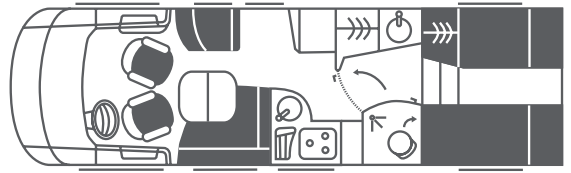

Arto 79 E

Basisfahrzeug	Fiat Ducato	
Chassis / Rahmen	AL-KO-Tiefrahmen AMC 45H	
Motor	Light Duty Homologation⁷⁾	Heavy Duty Homologation
Leistung in kW/PS	103/140 (opt.: 118/160, 132/180)	96/130 (opt.: 118/160)
Maximales Drehmoment in Nm	350 (opt.: 400 / 450)	350 (opt.: 380)
Typ	4-Zylinder-TD mit VGT Turbolader	
Hubraum in cm³	2.287	
Fahrwerk / Reifen		
Radstand in mm	4.000 + 800	
Anzahl der Achsen	3	
Maße und Gewicht (ohne Zubehör)		
Gesamtlänge in mm	8.044	
Gesamtbreite in mm	2.320	
Gesamthöhe in mm	2.950	
Technisch zulässige Gesamtmasse in kg	5.000	
Masse in fahrbereitem Zustand in kg^{1)/4)} ca.	3.900	
Maximale Zuladung in kg²⁾	1.100	
Technisch zul. gebremste Anhängelast in kg^{3)/5)/6)}	1.700	
Sitzplätze		
Sitzplätze mit Dreipunktsicherheitsgurt⁴⁾	4 (5)	
L-Sofa (Länge × Breite) in mm	1.295 × 1.065	
Einzelsitzbank (Länge × Breite) in mm	880 × 640	
Betten		
Hubbett (Länge × Breite) in mm	1.910 × 1.320	
Heckbett (Länge × Breite) in mm	1.960 | 1.960 × 860 | 860 / 660	
Füllmengen		
Kraftstofftank in l	90	
AdBlue Tank in l	19	
Wassertank Fahr- /Campingbetrieb in l	20 / 200	
Abwassertank in l	150	
Gasvorrat in kg	2 × 11	
Garagenmaße		
Maximale Garagenhöhe in mm	1.260	
Maximale Nutzfläche (Länge × Breite) in mm	2.175 × 1.400	

Listenpreis in Euro inkl. 19% MwSt.

109.670

* Auch in der Grundrissvariante „Face-to-Face“ erhältlich, siehe Code 80026 (S.26) und Grundrissübersicht (S.4)