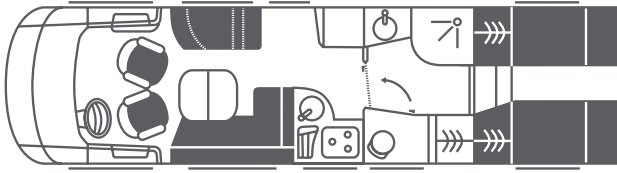

Arto 88 E*

Arto 88 EK*

Fiat Ducato		Fiat Ducato	
AL-KO-Tiefrahmen AMC 45H		AL-KO-Tiefrahmen AMC 45H	
Light Duty Homologation⁷⁾	Heavy Duty Homologation	Light Duty Homologation⁷⁾	Heavy Duty Homologation
103/140 (opt.: 118/160, 132/180)	96/130 (opt.: 118/160)	103/140 (opt.: 118/160, 132/180)	96/130 (opt.: 118/160)
350 (opt.: 400/450)	350 (opt.: 380)	350 (opt.: 400/450)	350 (opt.: 380)
4-Zylinder-TD mit VGT Turbolader		4-Zylinder-TD mit VGT Turbolader	
2.287		2.287	
4.500 + 800		4.500 + 800	
3		3	
8.763		8.763	
2.320		2.320	
2.950		2.950	
5.000		5.000	
4.300		4.300	
700		700	
1.700		1.700	
4 (3, 5)		4 (3, 5)	
1.625 × 1.065		1.295 × 1.065	
1.190 × 640		1.190 × 640	
1.910 × 1.320		1.910 × 1.320	
2.000 | 2.000 × 860 | 860/670		2.000 | 2.000 × 860 | 860/670	
90		90	
19		19	
20/200		20/200	
150		150	
2 × 11		2 × 11	
1.260		1.260	
2.175 × 1.475		2.175 × 1.475	
116.730		116.790