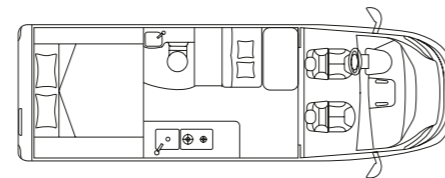

# KOSMO GRUNDRISSE

Jetzt QR-Code scannen und mehr Details über dein Laika Kosmo Lieblingsmodell erfahren.

KOSMO 5.4 CAMPER VAN

↔ 541 cm  2 (+1+2)

KOSMO 6.0 CAMPER VAN

↔ 599 cm  2 (+1+2)

KOSMO 6.4 CAMPER VAN