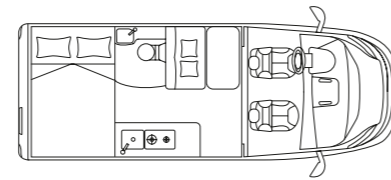

# KOSMO GRUNDRISSE

Jetzt QR-Code scannen und mehr Details über dein Laika Kosmo Lieblingsmodell erfahren.

KOSMO 5.4 CAMPER VAN

↔ 541 cm  2 (+1+2)

KOSMO 6.0 CAMPER VAN

↔ 599 cm  2 (+1+2)

KOSMO 6.4 CAMPER VAN