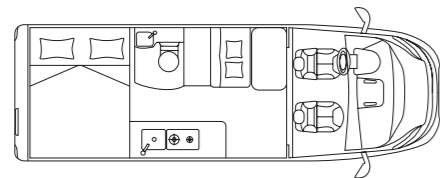

# KOSMO GRUNDRISSE

Jetzt QR-Code scannen und mehr Details über dein Laika Kosmo Lieblingsmodell erfahren.

KOSMO 5.4 CAMPER VAN

↔ 541 cm  2 (+1+2)

KOSMO 6.0 CAMPER VAN

↔ 599 cm  2 (+1+2)

KOSMO 6.4 CAMPER VAN