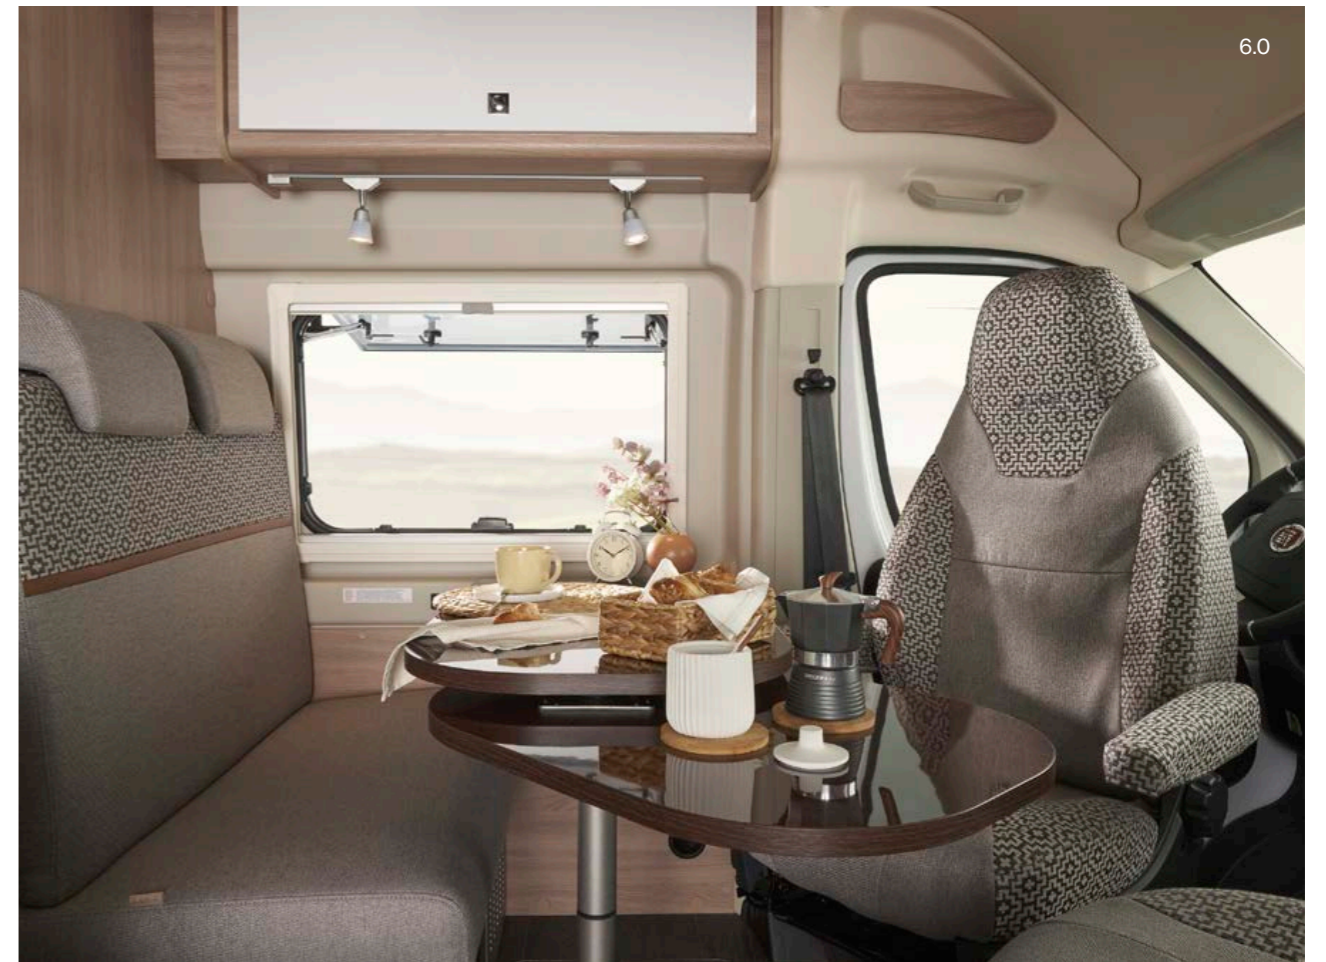

# Enjoy the Dolce Vita.

Ein Raum,  
offen für alle.

Genau hier beginnt jeder neue Morgen deiner Reise. Warum nicht mit einem duftenden Kaffee und einem Croissant am ausklappbaren Tisch? Das große Fenster ermöglicht den Blick auf die allerbeste Aussicht, egal wo du gerade bist.

## WOHNZIMMER

Kaffeehaus, Trattoria und Bar in einem. Die Küche des Laika Camper Van ist praktisch offen für alles. Hier

kann man ausgiebig kochen, entspannen, sich zuprosen, lachen und einfach das Dolce Vita genießen.